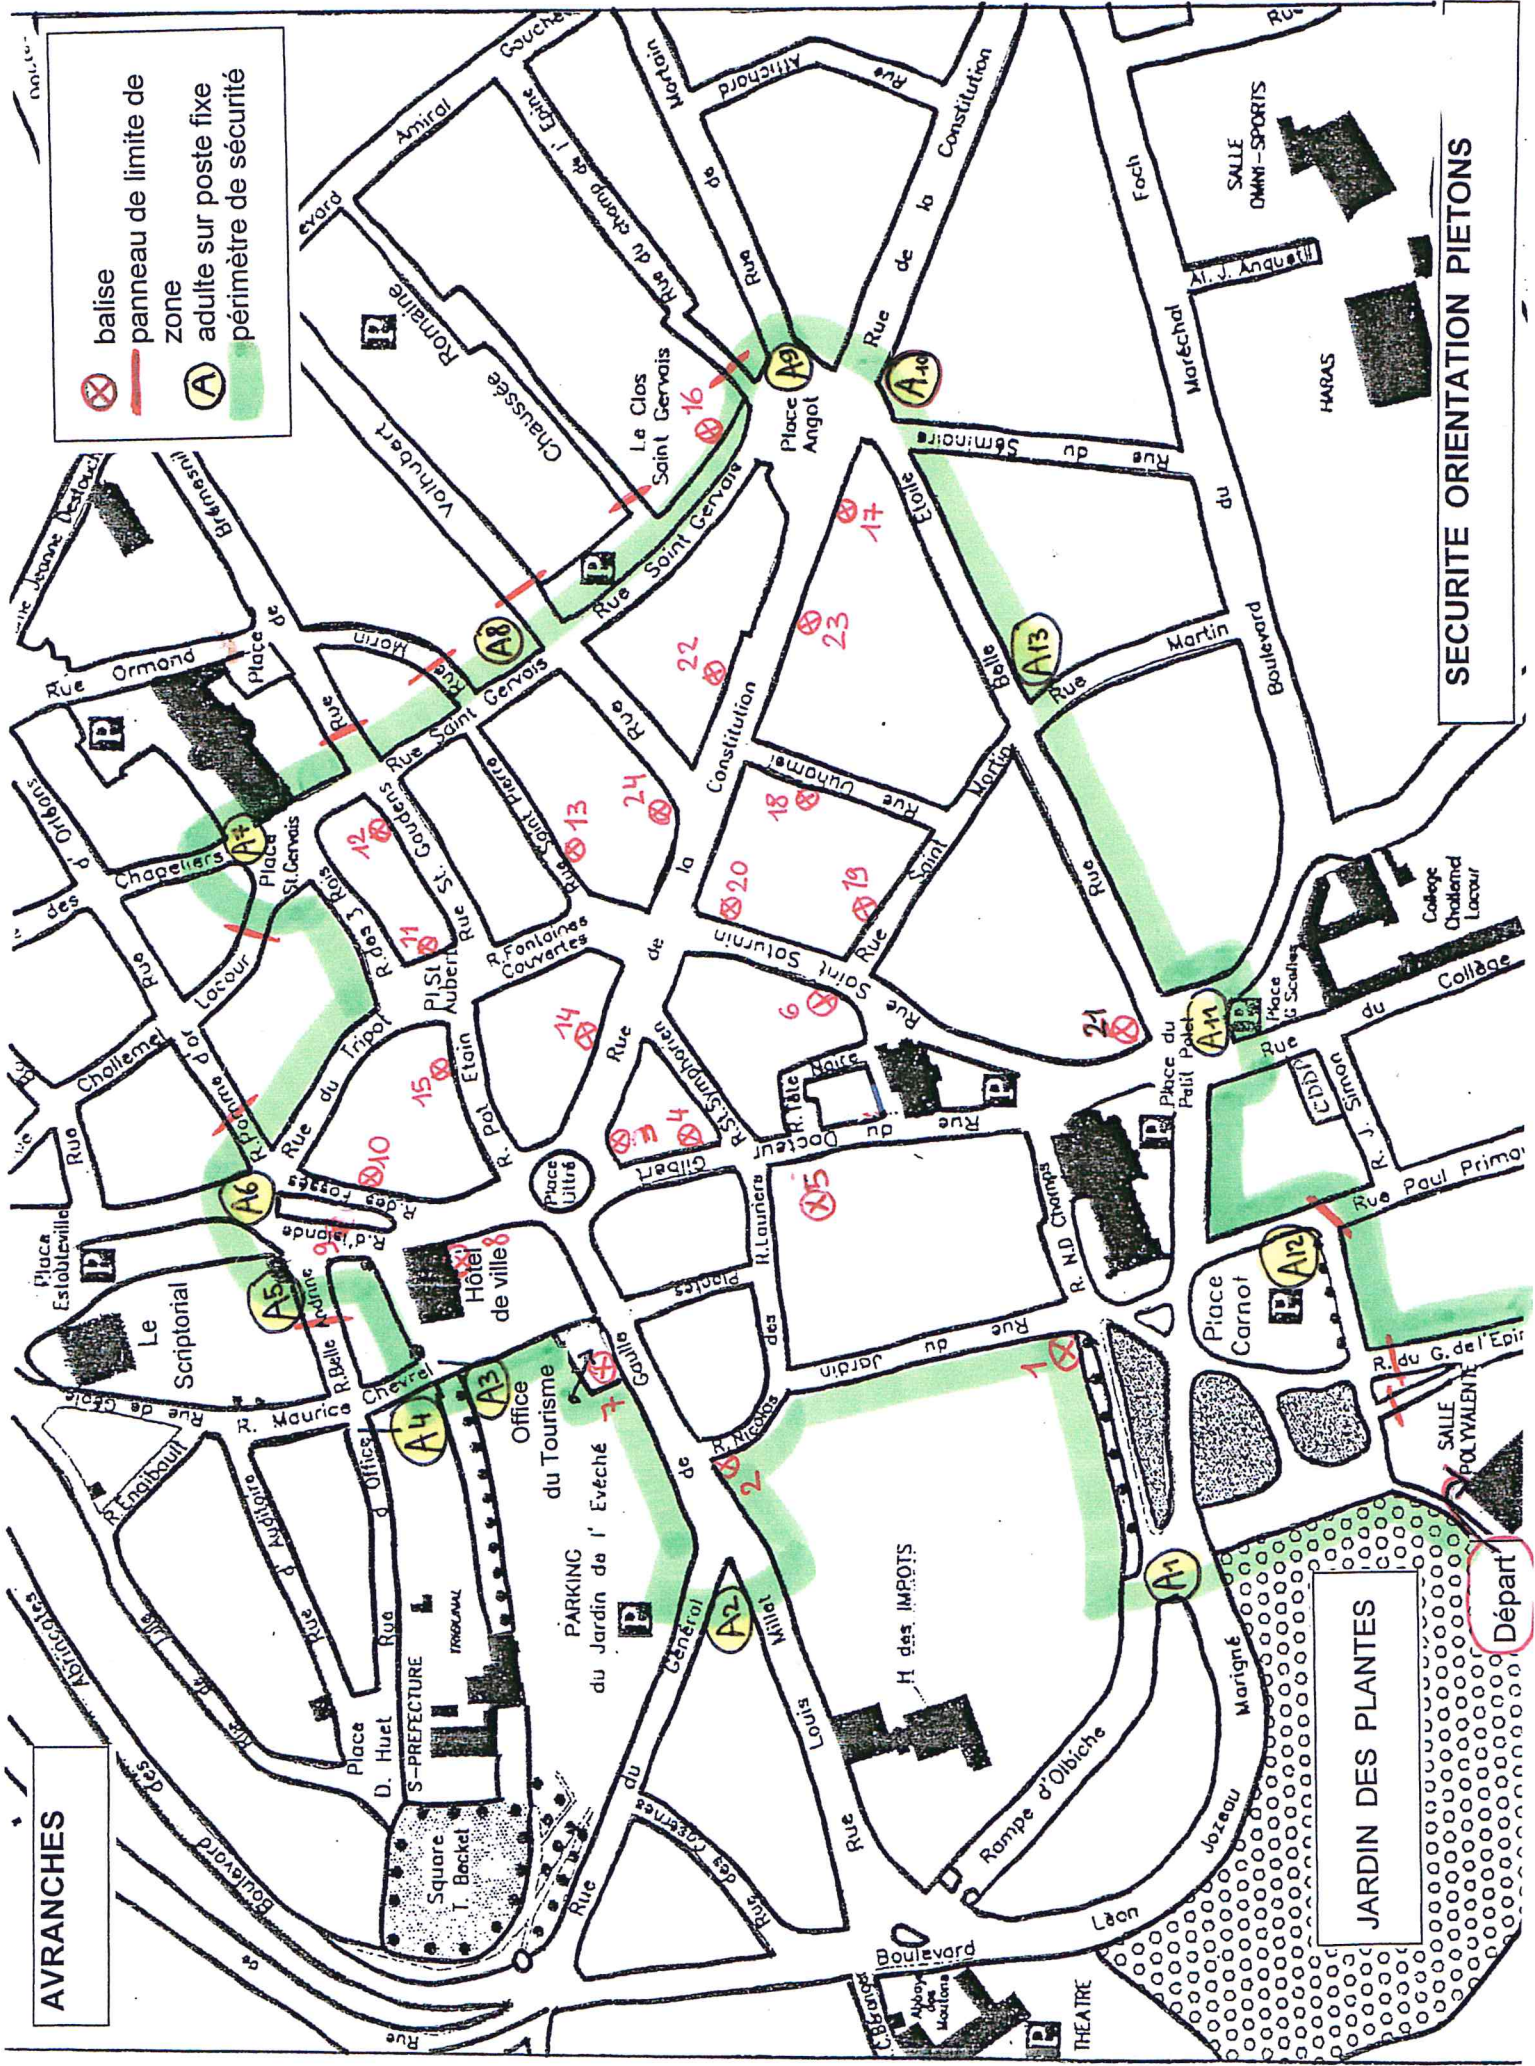

AVRANCHES

balise
panneau de limite de zone
adulte sur poste fixe
périmètre de sécurité

SECURITE ORIENTATION PIETONS

JARDIN DES PLANTES

Départ

AVRANCHES

balise
panneau de limite de zone
adulte sur poste fixe
périmètre de sécurité

SECURITE ORIENTATION PIETONS

JARDIN DES PLANTES